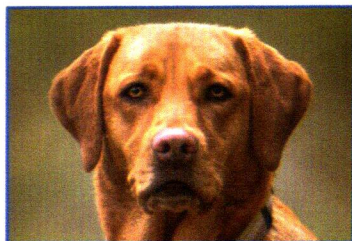

24-979

НА ДОМ НЕ ВЫДАЕТСЯ

ОПРЕДЕЛИТЕЛЬ СОБАК

ФИЗИЧЕСКИЕ ХАРАКТЕРИСТИКИ И ОСОБЕННОСТИ ПОРОДЫ

УШИ:

небольшие, стоячие, направлены вперед

НОС:

мочка носа обычно черная, при белом окрасе может быть коричневой

КОНЕЧНОСТИ:

сильные, хорошо развитые, лапы «ношачьи», с перепонками между пальцами

ГОЛОВА: широкая, но пропорциональная по отношению к корпусу, в центре лба небольшая впадинка

ГЛАЗА: маленькие, темно-коричневые, треугольной формы, края век темные

АКИТА-ИНУ

СТРАНА ПРОИСХОЖДЕНИЯ:
ЯПОНИЯ

Очень умные и самостоятельные собаки. Они весьма энергичные, смелые и отлично поддаются дрессировке.

Масса: 30-40 кг

57600-42
24-00-42

И.Г. БАРАНОВСКАЯ

ОПРЕДЕЛИТЕЛЬ СОБАК