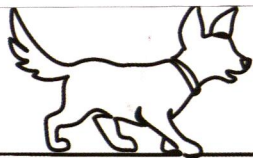

24-979

НА ДОМ НЕ ВЫДАЕТСЯ

ОПРЕДЕЛИТЕЛЬ СОБАК

ФИЗИЧЕСКИЕ ХАРАКТЕРИСТИКИ И ОСОБЕННОСТИ ПОРОДЫ

УШИ:

небольшие, стоячие, направлены вперед

НОС:

мочка носа обычно черная, при белом окрасе может быть коричневой

КОНЕЧНОСТИ:

сильные, хорошо развитые, лапы «ношачьи», с перепонками между пальцами

ГОЛОВА: широкая, но пропорциональная по отношению к корпусу, в центре лба небольшая впадинка

ГЛАЗА: маленькие, темно-коричневые, треугольной формы, края век темные