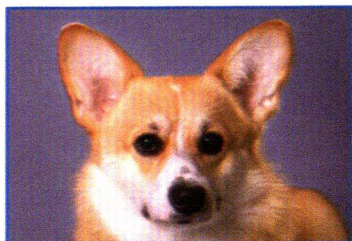

24-979

НА ДОМ НЕ ВЫДАЕТСЯ

ОПРЕДЕЛИТЕЛЬ СОБАК

ФИЗИЧЕСКИЕ ХАРАКТЕРИСТИКИ И ОСОБЕННОСТИ ПОРОДЫ

УШИ:

небольшие, стоячие, направлены вперед

НОС:

мочка носа обычно черная, при белом окрасе может быть коричневой

КОНЕЧНОСТИ:

сильные, хорошо развитые, лапы «ношачьи», с перепонками между пальцами

ГОЛОВА: широкая, но пропорциональная по отношению к корпусу, в центре лба небольшая впадинка

ГЛАЗА: маленькие, темно-коричневые, треугольной формы, края век темные

АКИТА-ИНУ

СТРАНА ПРОИСХОЖДЕНИЯ:
ЯПОНИЯ

Очень умные и самостоятельные собаки. Они весьма энергичные, смелые и отлично поддаются дрессировке.

Масса: 30-40 кг

57600-42
24-00-42

И.Г. БАРАНОВСКАЯ

ОПРЕДЕЛИТЕЛЬ СОБАК